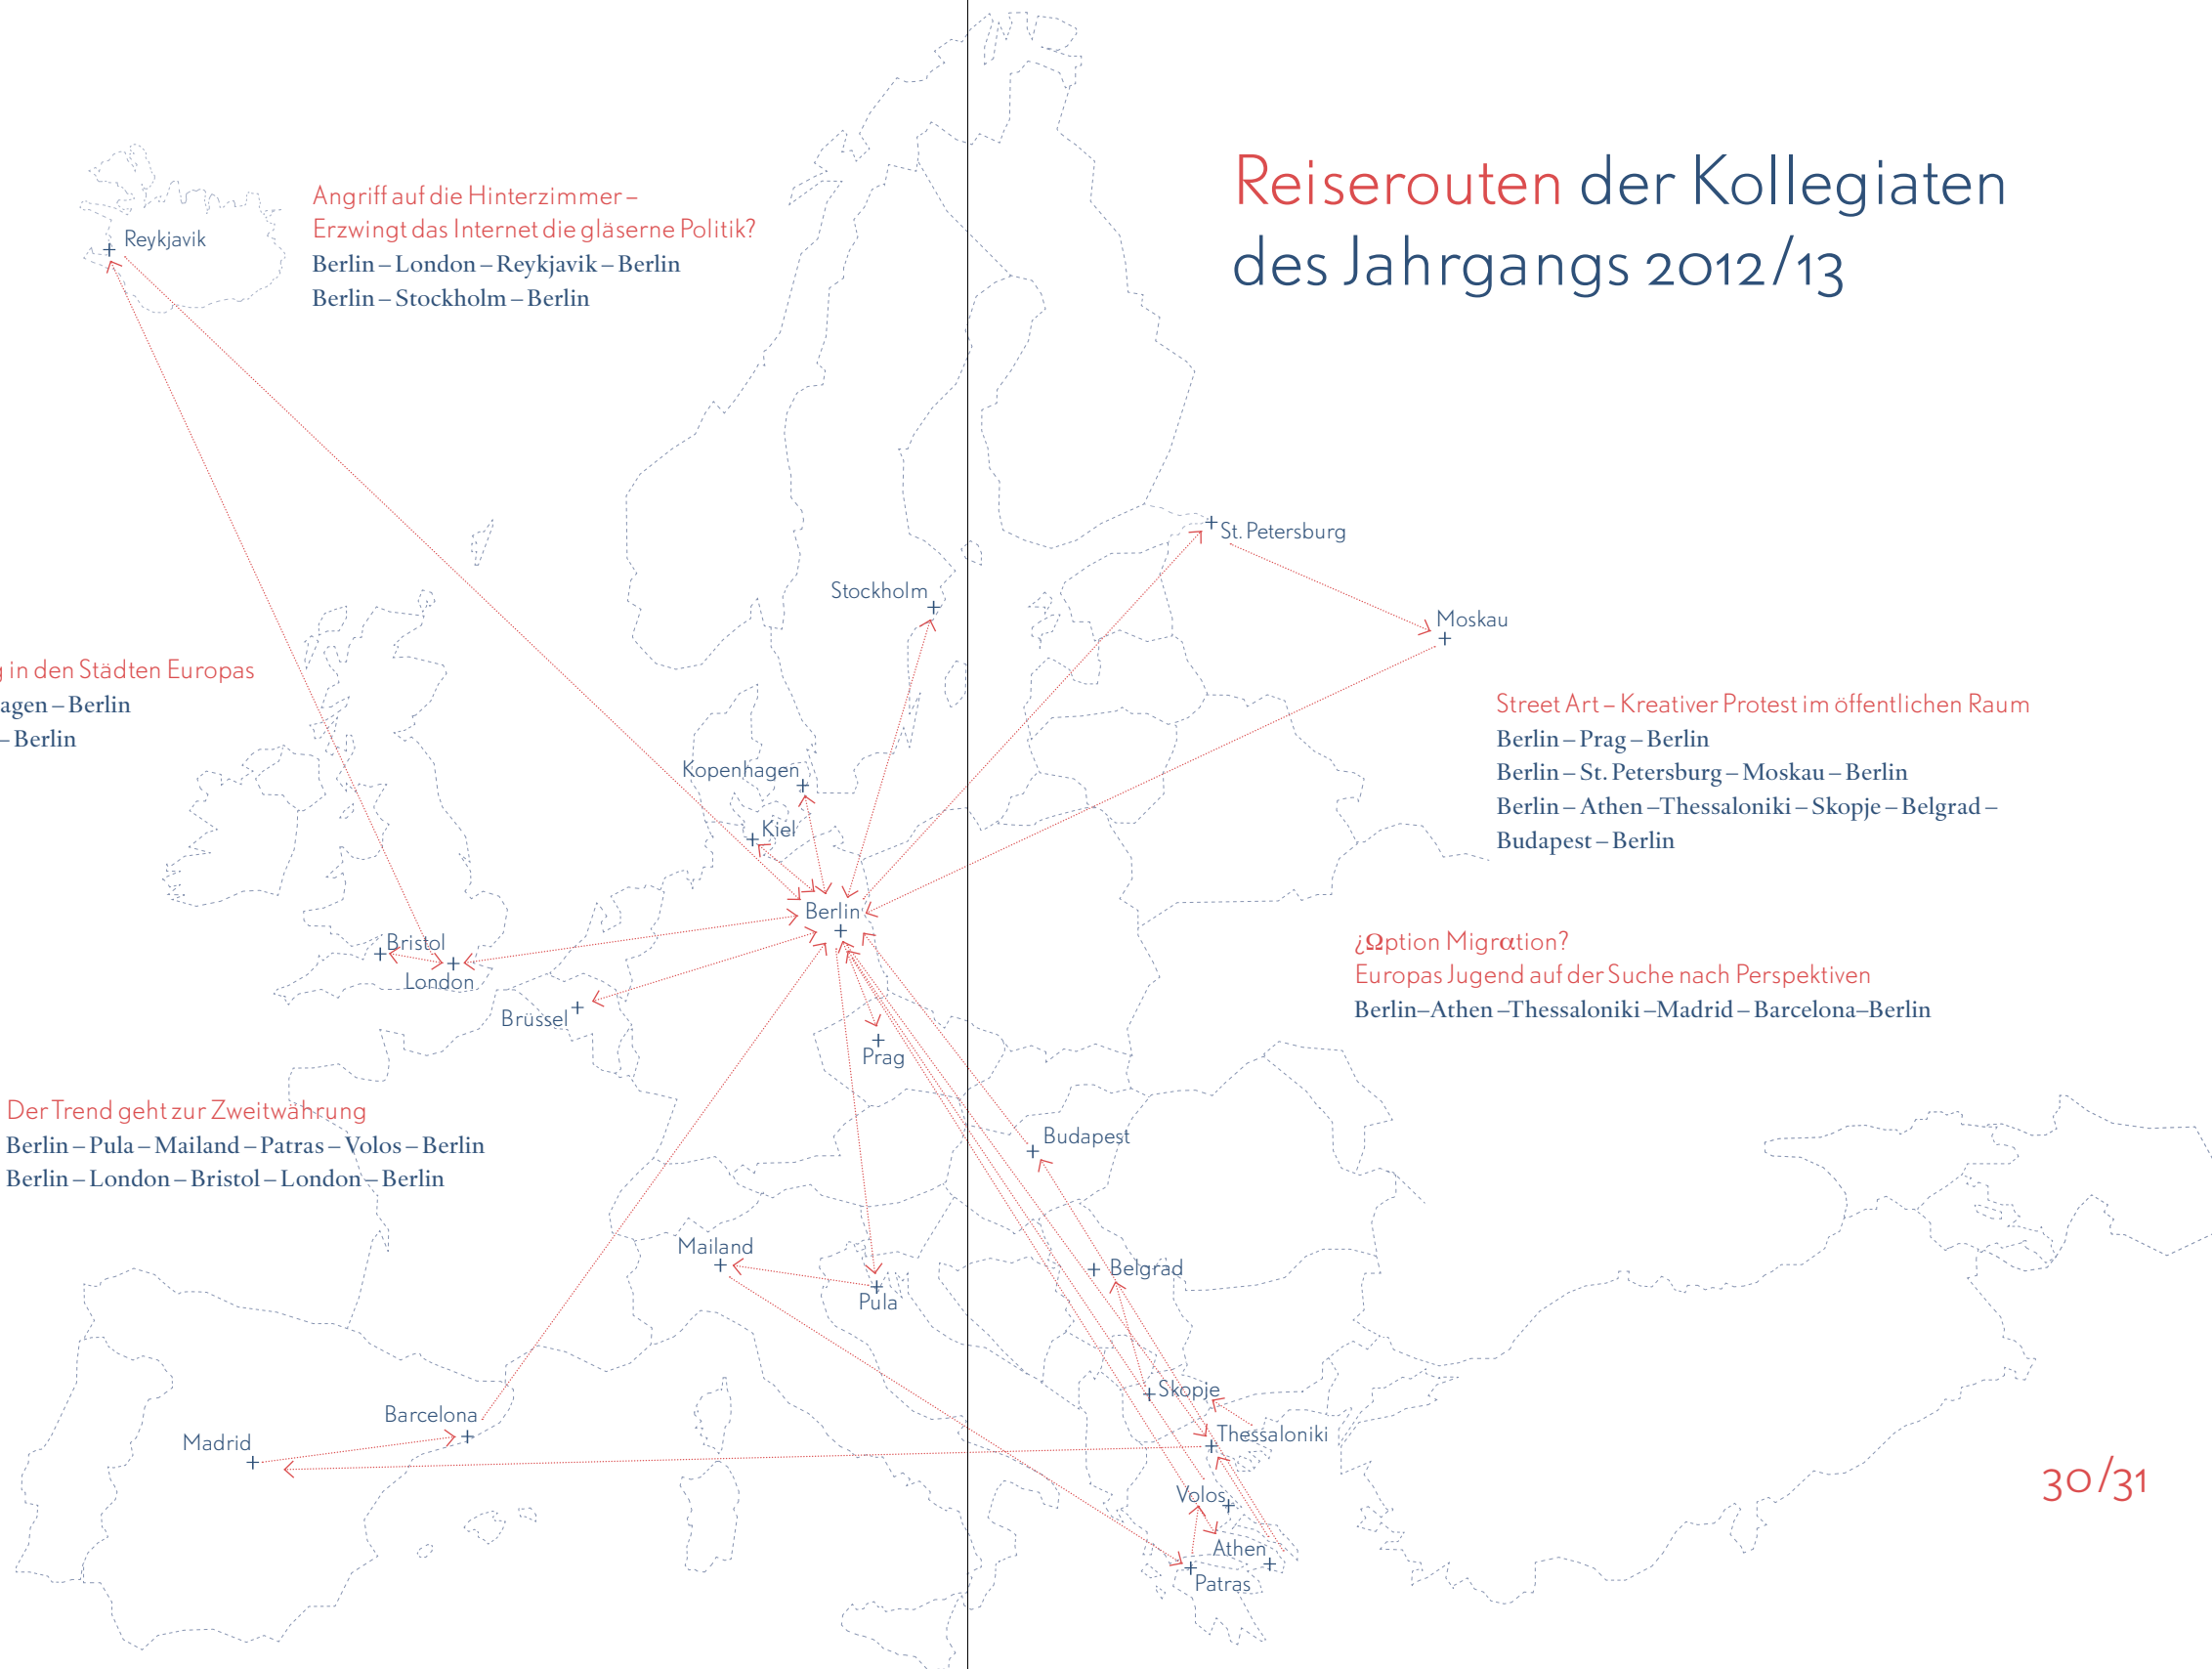

Reiserouten der Kollegiaten des Jahrgangs 2012/13

Angriff auf die Hinterzimmer –
Erzwingt das Internet die gläserne Politik?
Berlin – London – Reykjavik – Berlin
Berlin – Stockholm – Berlin

Gentrifizierung in den Städten Europas
Berlin – Kopenhagen – Berlin
Berlin – Brüssel – Berlin

Street Art – Kreativer Protest im öffentlichen Raum
Berlin – Prag – Berlin
Berlin – St. Petersburg – Moskau – Berlin
Berlin – Athen – Thessaloniki – Skopje – Belgrad –
Budapest – Berlin

¿Option Migration?
Europas Jugend auf der Suche nach Perspektiven
Berlin – Athen – Thessaloniki – Madrid – Barcelona – Berlin

Der Trend geht zur Zweitwährung
Berlin – Pula – Mailand – Patras – Volos – Berlin
Berlin – London – Bristol – London – Berlin

Dieser Artikel ist erschienen in **PROJEKT EUROPA 2012/13**, Jahrespublikation des Studienkollegs zu Berlin
Herausgeber Studienkolleg zu Berlin | Jägerstr. 22/23 | 10117 Berlin | www.studienkolleg-zu-berlin.de
 Studienstiftung des deutschen Volkes e. V., Ahrstr. 41, 53175 Bonn, Vereinsregister Amtsgericht Bonn, VR Nr. 2033
Rektorin 2011–2013 Professor Dr.-Ing. habil. Dr. h. c. Dagmar Schipanski
Leiterin der Geschäftsstelle 2010–2013 Susanne Steplani **Gestaltung** Manja Hellpap, www.o-yami.de
Redaktion und Fotografien Stipendiatinnen und Stipendiaten des Studienkollegs zu Berlin 2012/13, sowie Alumni
 und Gastautoren entsprechend der Angaben in den Artikeln. ISBN 978-3-00-043349-8