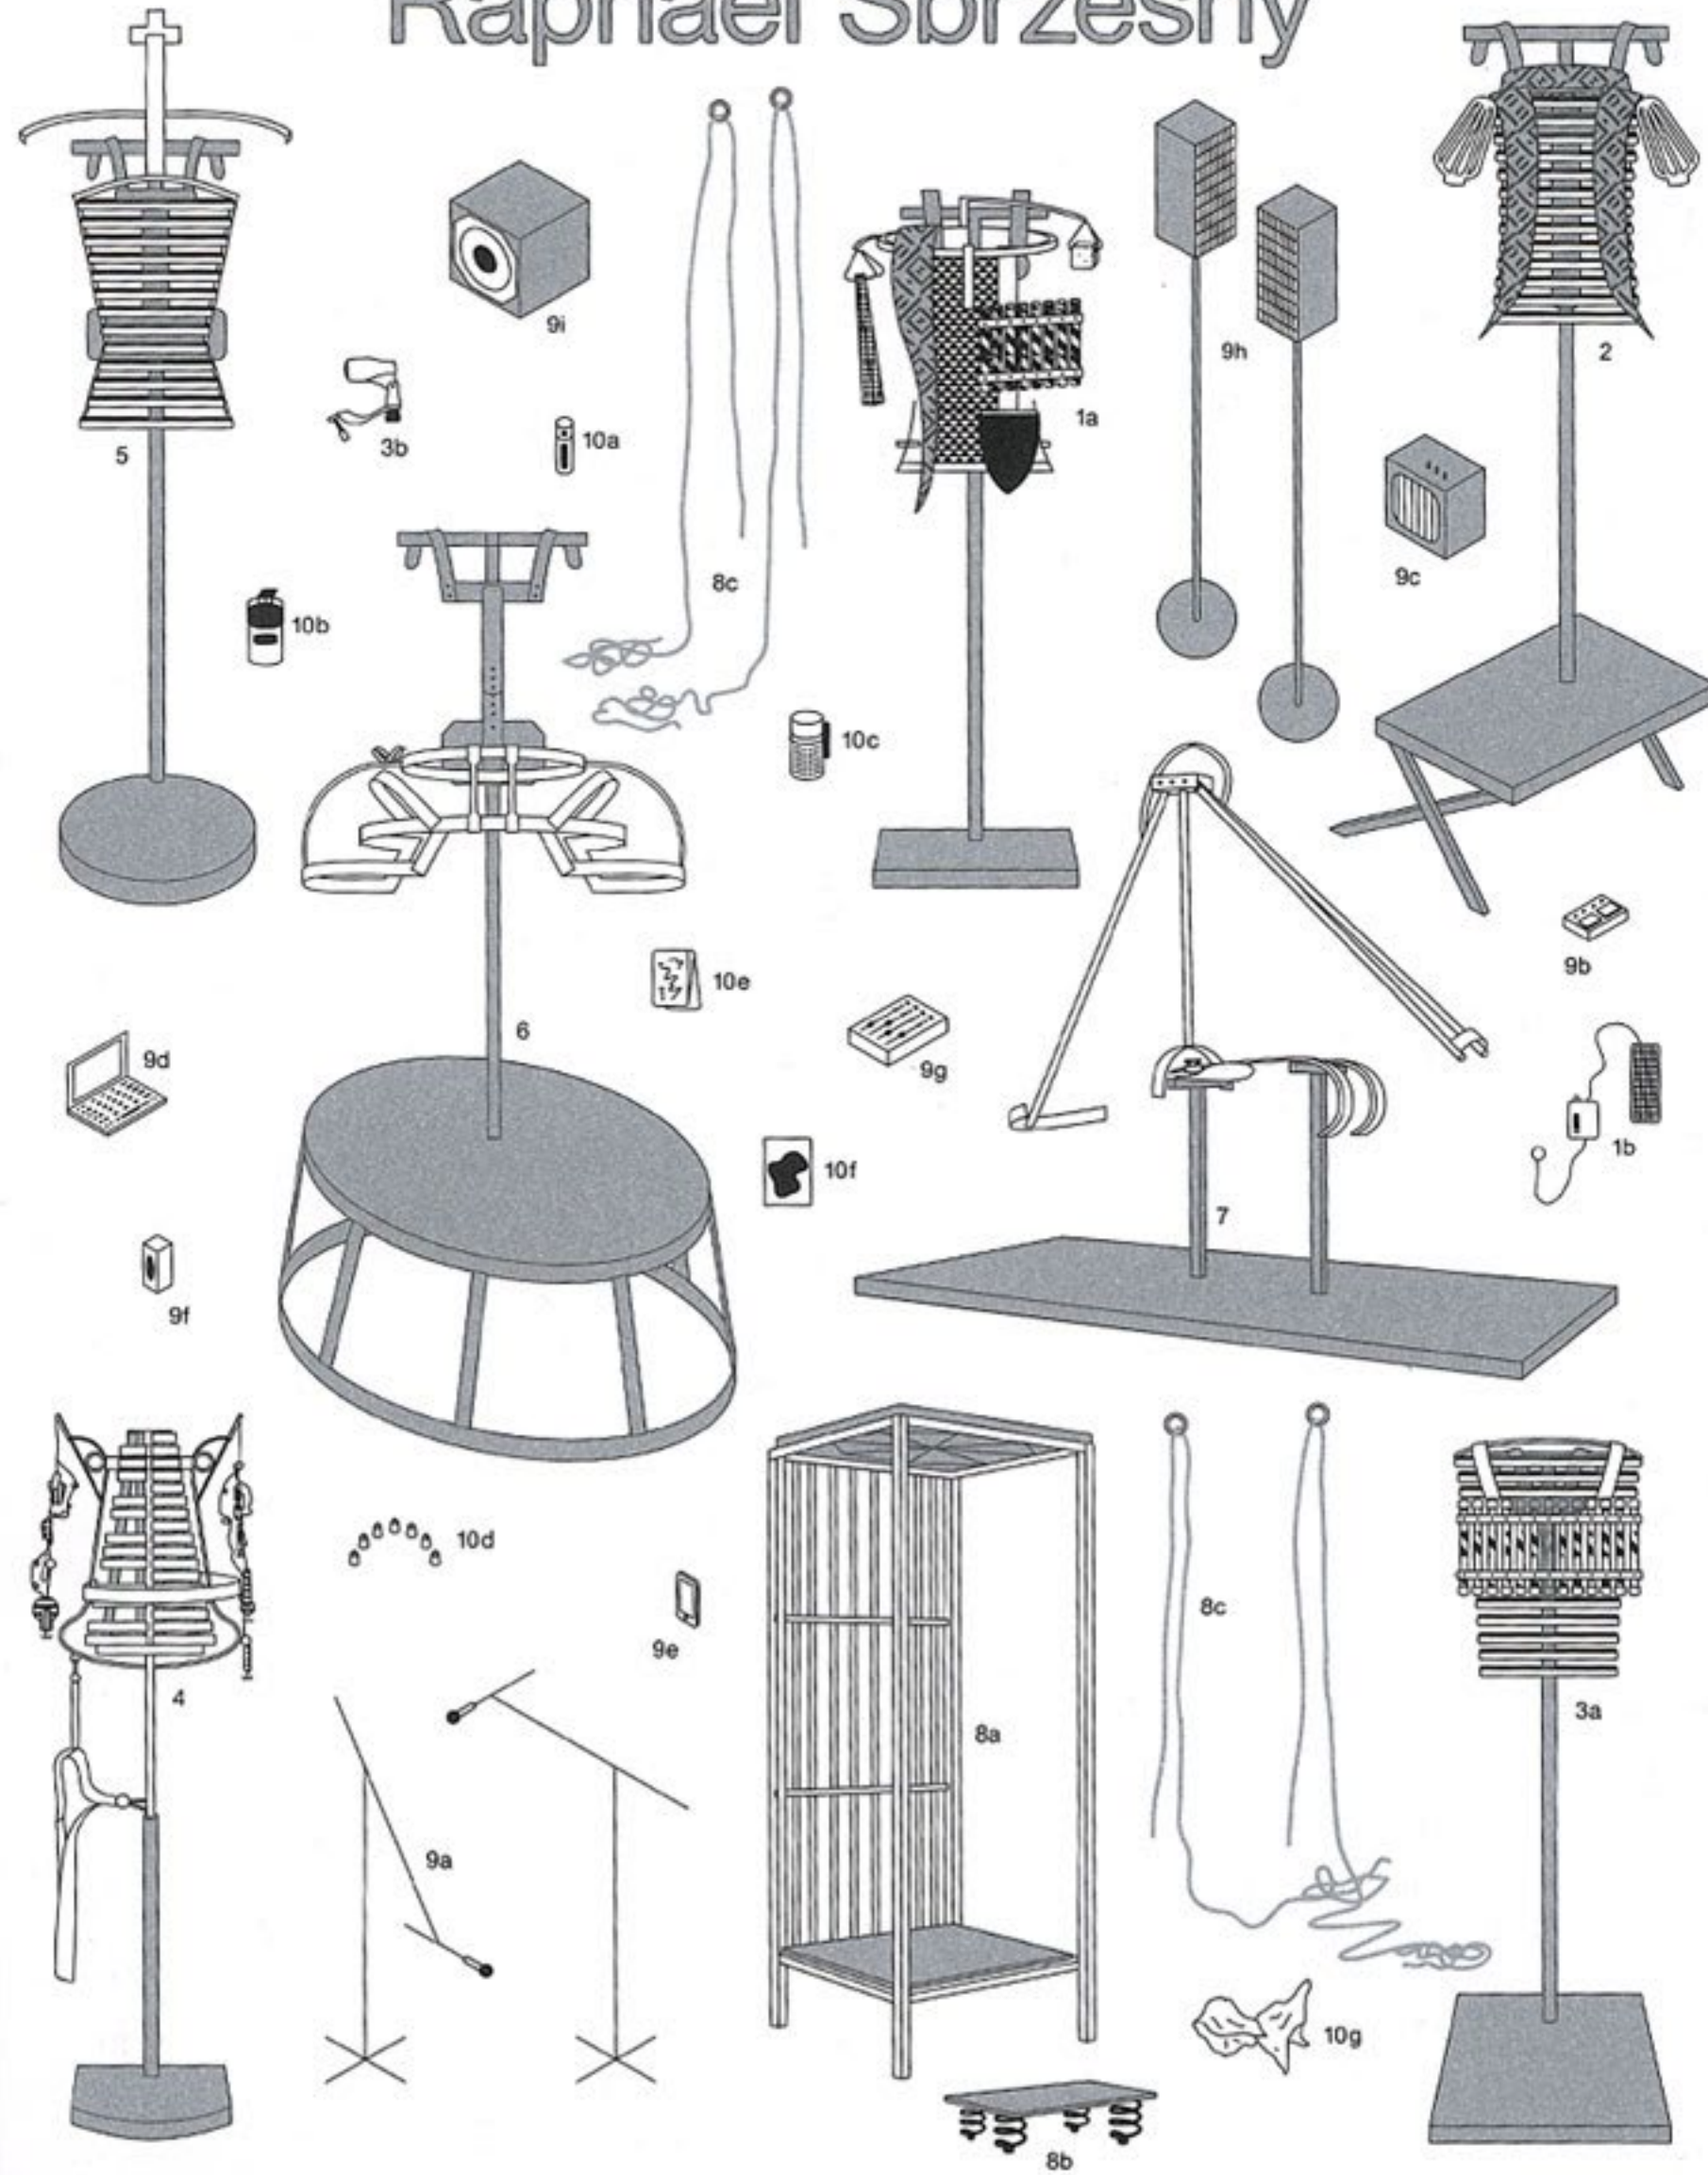

Raphael Sbrzesny